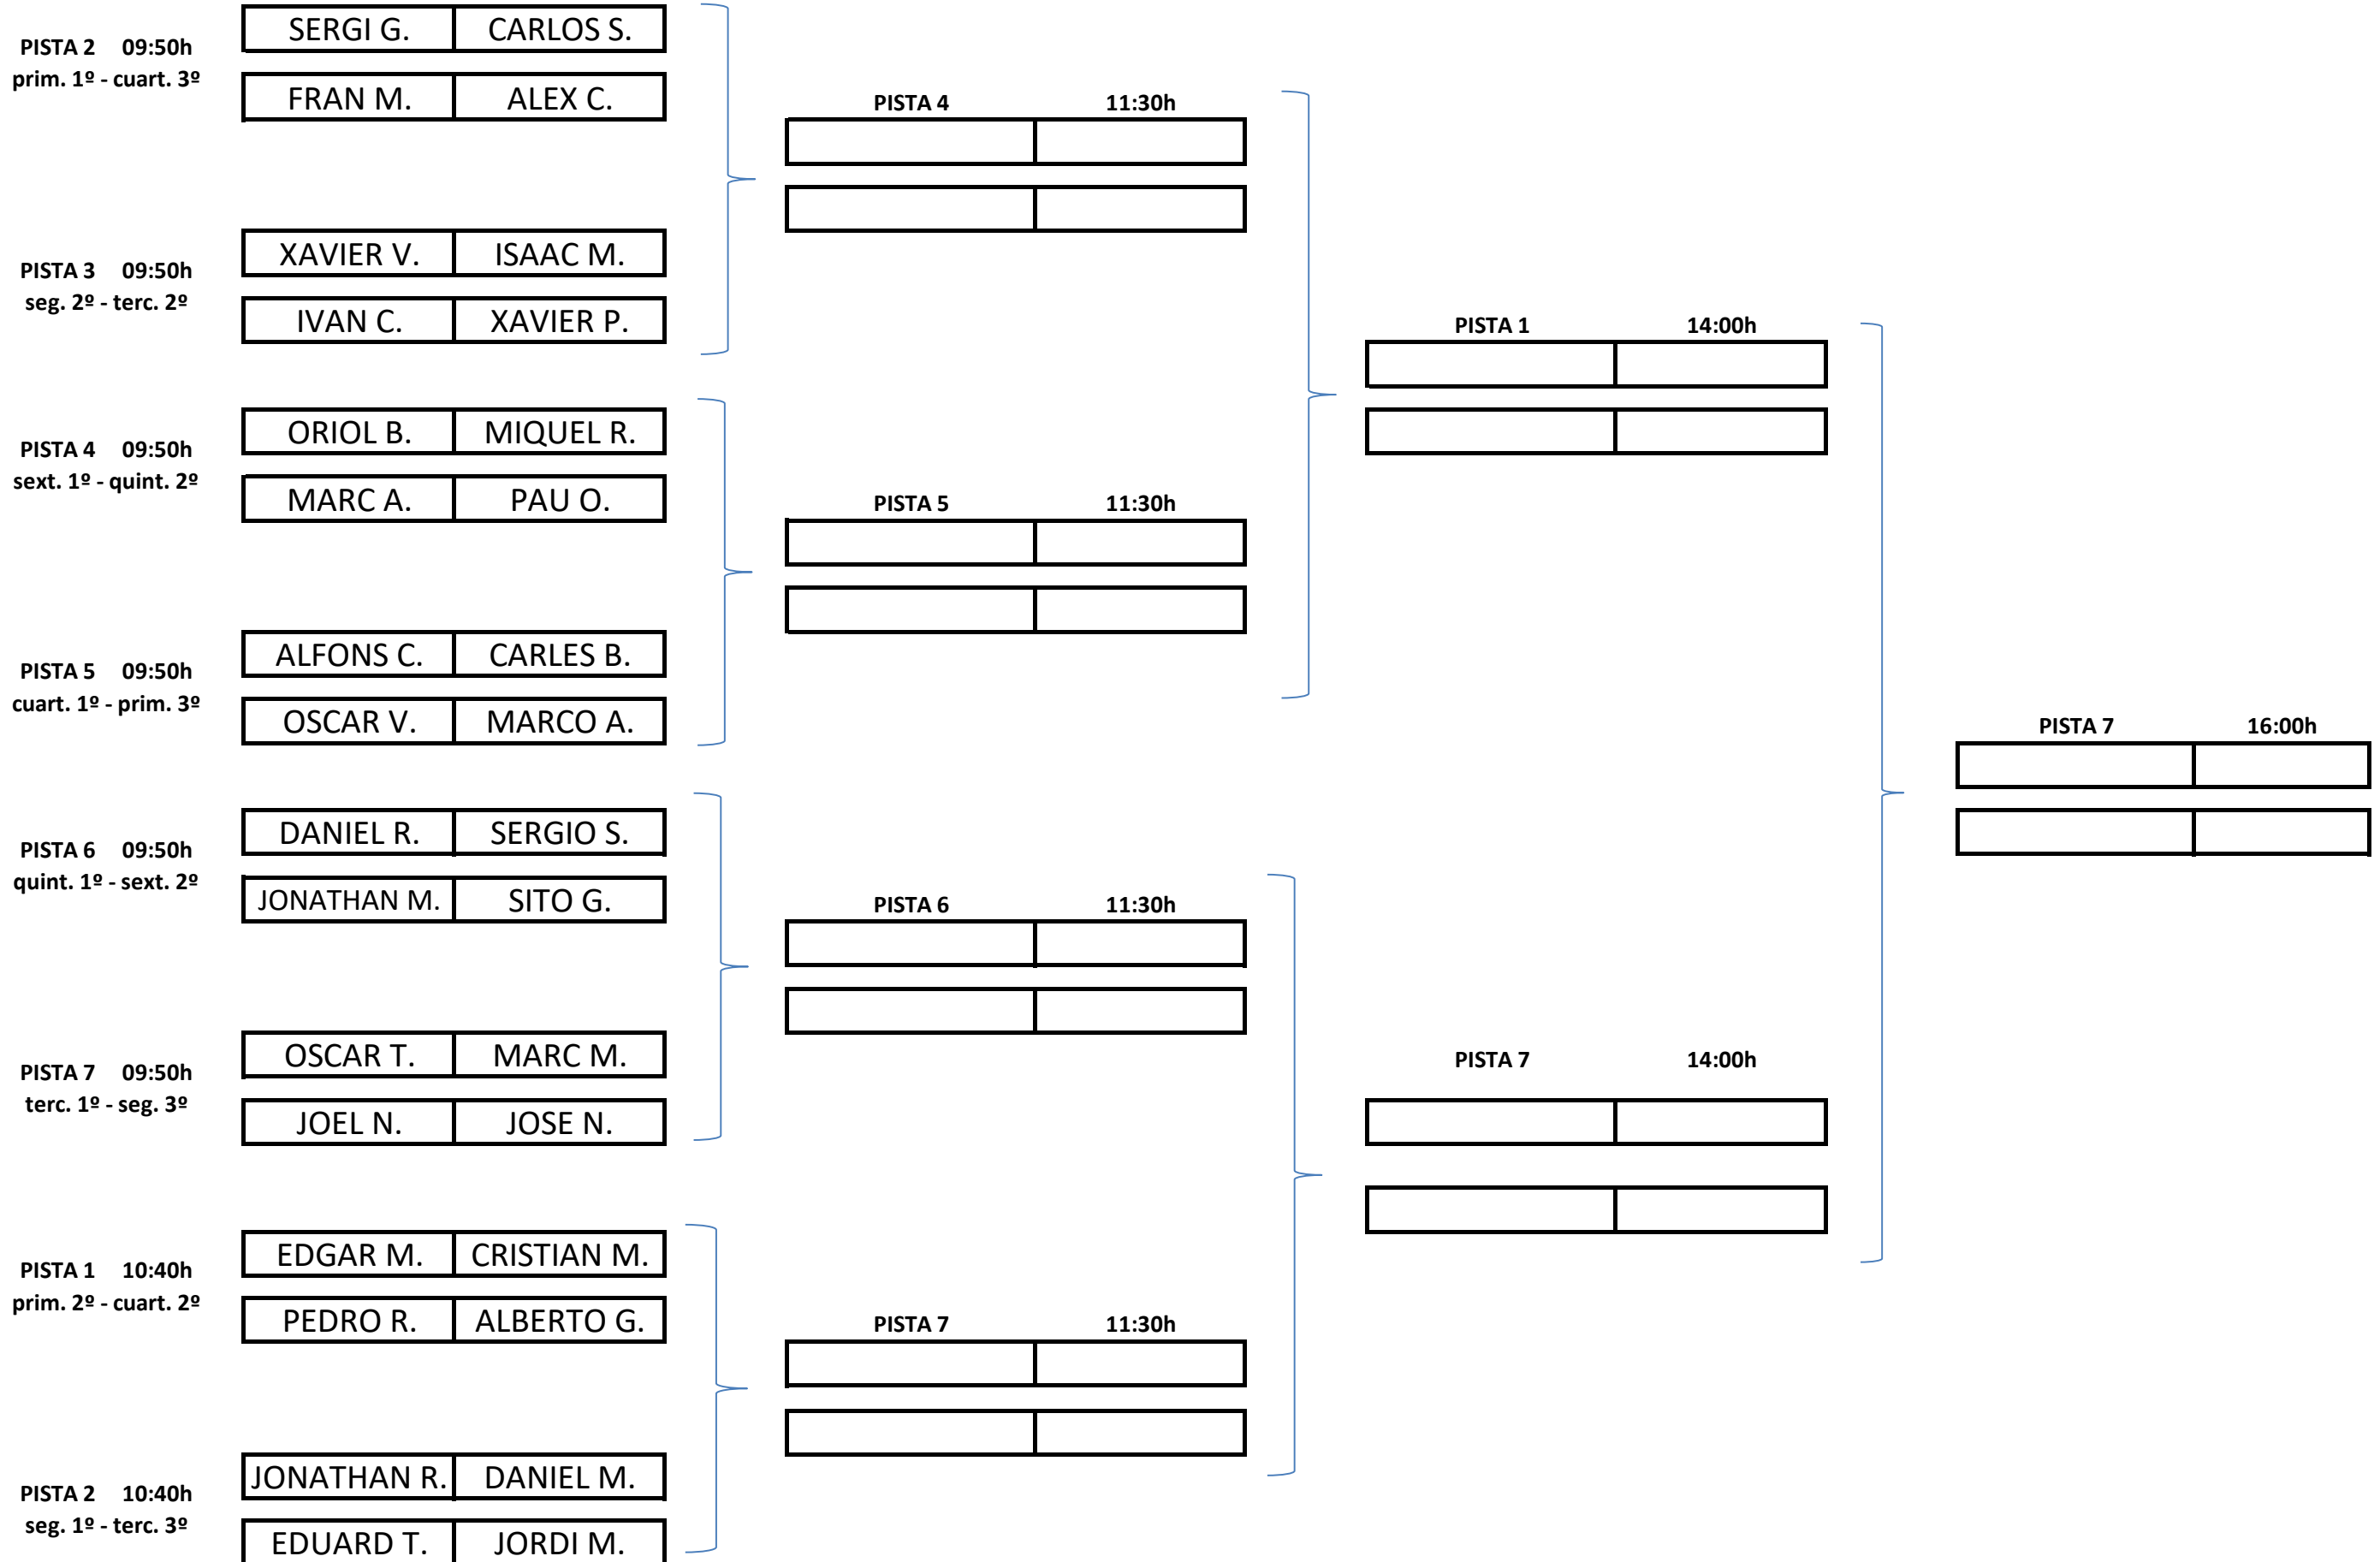

SEGUNDA MASCULINA